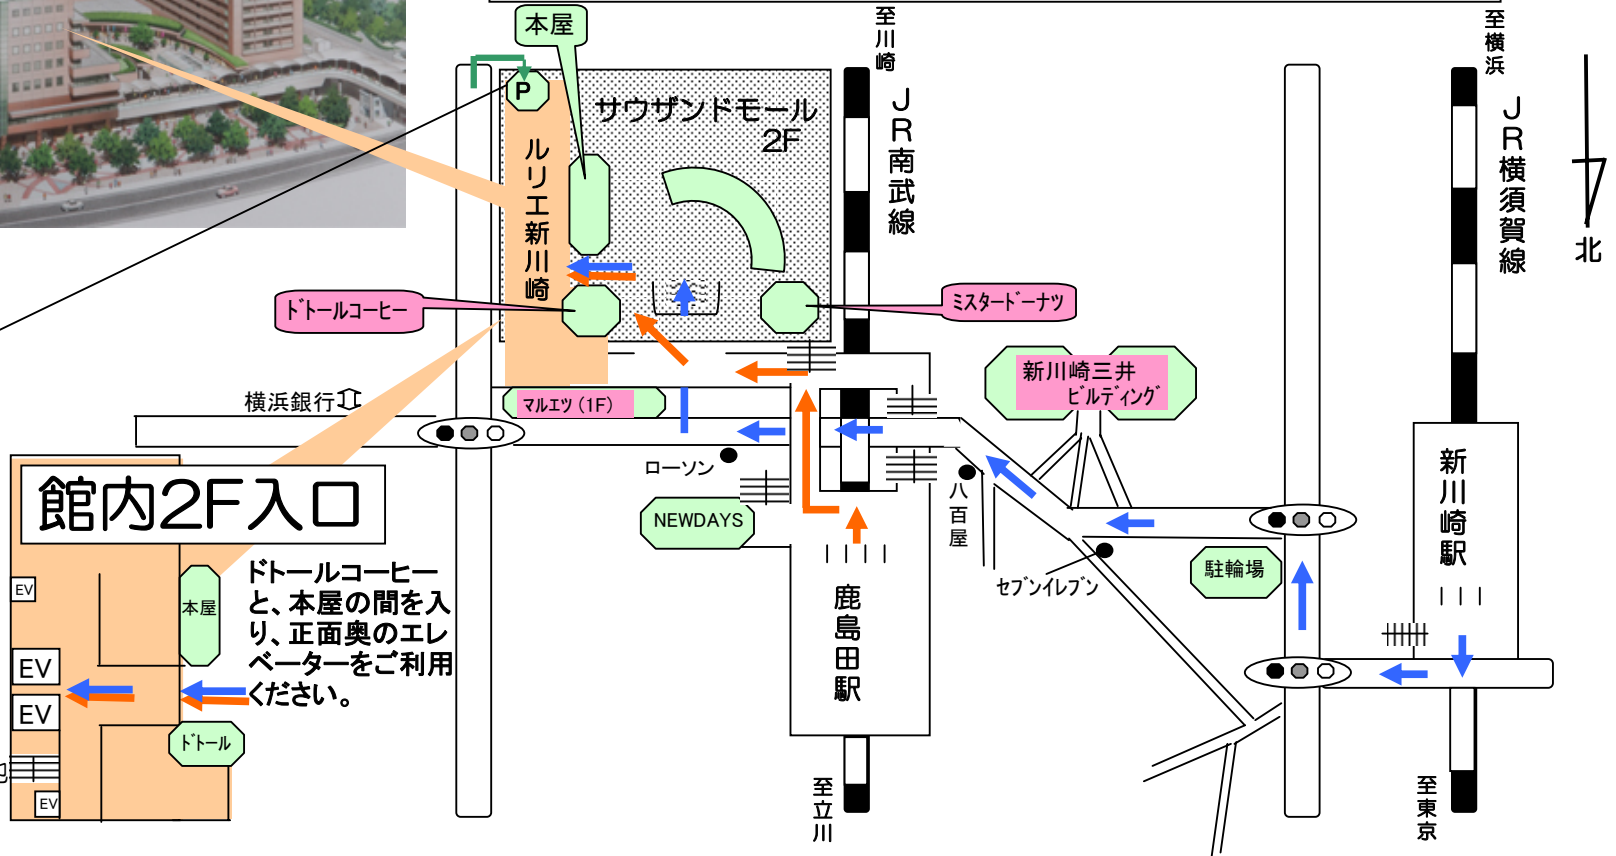

## 電車のご案内

JR南武線鹿島田駅より徒歩約1分  
 JR鹿島田駅の改札口から  
 サザンモールへつながっています。  
 鹿島田駅は川崎駅より6分  
 武蔵小杉駅より7分

JR横須賀線新川崎駅より徒歩約7分  
 鹿島田の踏切を越えて  
 右手マルイ横のインターで2Fへ。  
 新川崎駅は横浜駅より9分  
 品川駅より12分

## 駐車場入口

ルリエ新川崎駐車場について  
 7:00 ~ 23:00  
 30分 200円  
 23:00 ~ 7:00  
 1時間 100円

## 館内2F入口

ドトールコーヒー  
 と、本屋の間を入  
 り、正面奥のエレ  
 ベーターをご利用  
 ください。

ルリエ新川崎	
7F	
6F	高速屋
5F	
4F	
3F	
2F	ドトール / Family Mart 他
1F	マルエツ

〒212-0027 川崎市幸区新塚越201番地 ルリエ新川崎6F  
 株式会社 高速屋 TEL 044-520-0262 FAX 044-520-0263

★場所については左記高速屋までお気軽にお電話ください。